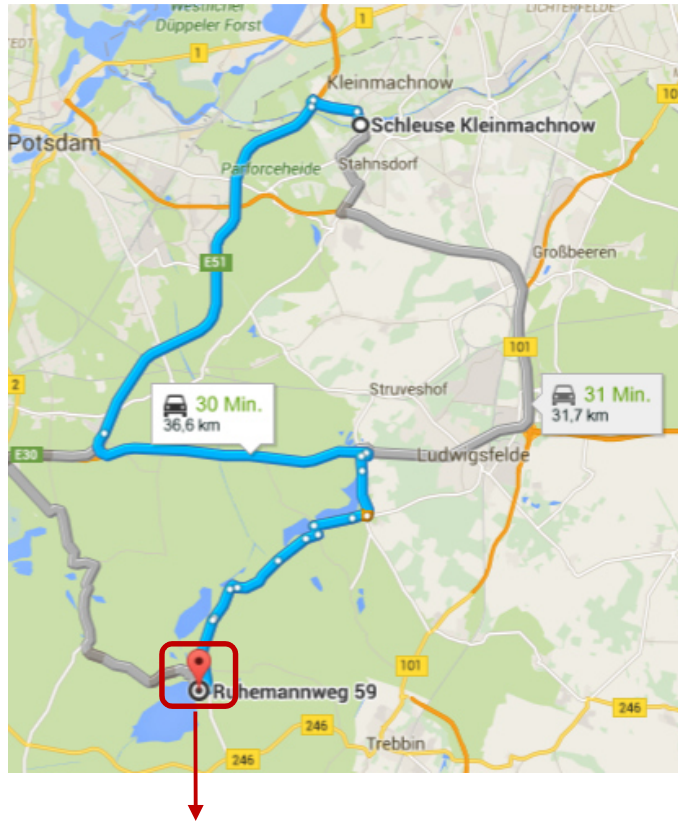

Anfahrtbeschreibung Blankensee / Veranstaltung am 05.12.2015

Adresse :
Johannische Kirche
 Waldfrieden 52
 14959 Trebbin
 OT Blankensee

Steg:
 Ende Ruhemannweg,
 14959 Trebbin
 OT Blankensee

Parkplatz:
 Ecke Ruhemannweg –
 L 793